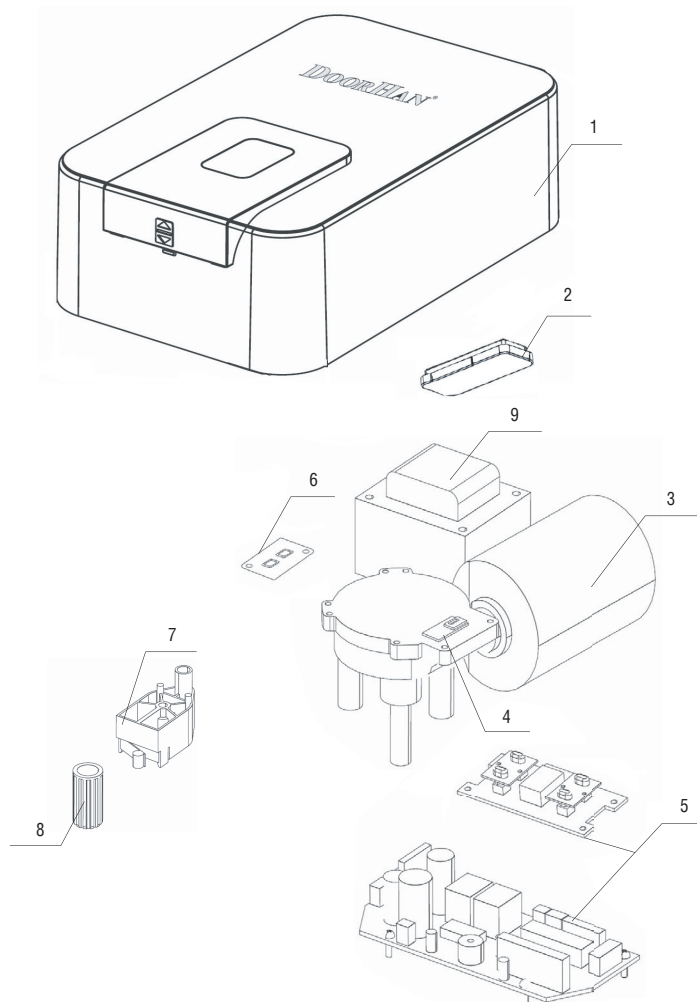

КОМПЛЕКТАЦИЯ ПРИВОДА SECTIONAL-800PRO/1000PRO

ПОЗИЦИЯ	АТИКУЛ	НАИМЕНОВАНИЕ ЭЛЕМЕНТА
1	DHPRO-2	Корпус в сборе (черный)
2	SE500-20	Заглушка резиновая
3	DHG023	Мотор-редуктор привода 800PRO
	DHG136	Мотор-редуктор привода 1000PRO
4	DHG044	Датчик оборотов привода
5	DHG313	Плата управления SE800-1000PRO в сборе
6	PCB_LEDПА/Black/V.1.1	Светодиодная лампа PCB_LEDПА/Black/V.1.1
7	DHG009	Микровыключатель референтной точки
8	DHG015	Втулка металлическая для привода Sectional
9	TR750/24/V.1.0	Трансформатор для привода SE-800PRO/SE-1000PRO
10	DHG008	Шестерня редуктора пластиковая для привода SE-800/1000PRO